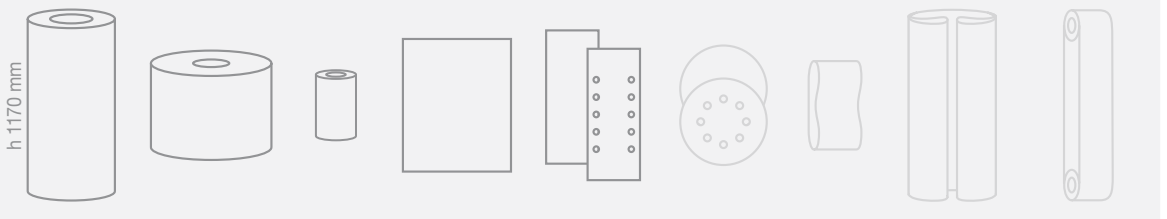

IMPERIAL

Made in Italy

CRD

320

120/0411

CRD

CARATTERISTICHE PRODUCT FEATURES

SUPPORTO
BACKING

ADESIVO
BONDING AGENT

ABRASIVO
ABRASIVE

COSPARSIONE
COATING

C/D

C 110 - 135 g/m²
D 135 - 160 g/m²

CARTA
PAPER

COLLA
GLUE

CORINDONE
ALUMINUM OXIDE

APERTA
OPEN

GRANA / GRITS

P

16 24 36 40 50 60 80 100 120 150 180 220 240 280 320 360 400 500 600 800 1000 1200 1500 2000

40 50 60 80 100 120 150 180 220 240 320

FORMATI STANDARD FORMS

BOBINE
JUMBO ROLLS

ROTTOLI
ROLLS

MINIROLTI
MINIROLLS

FOGLI
SHEETS

STRISCE
STRIPS

DISCHI
DISCS

NASTRI
BELTS

NASTRI
WIDE BELTS

NASTRI LUNGH
LONG BELTS

APPLICAZIONI APPLICATIONS

LEGNO
WOOD

LEGNO DURO
HARDWOOD

LEGNO MORBIDO
SOFTWOOD

TRUCIOLARI-MDF-
COMPENSATI / MDF

PARQUET
PARQUET

METALLO
METAL

ACCIAIO INOX
STAINLESS STEEL

VERNICI e SMALTI
VARNISHES &
LACQUERS

CARROZZERIA
BODY REPAIR SHOP

PLASTICA
PLASTIC

GOMMA
RUBBER

VETRO
GLASS

MARMO
MARBLE

PELLE
LEATHER

Imperial

ABRASIVI

www.imperialabrasivi.com