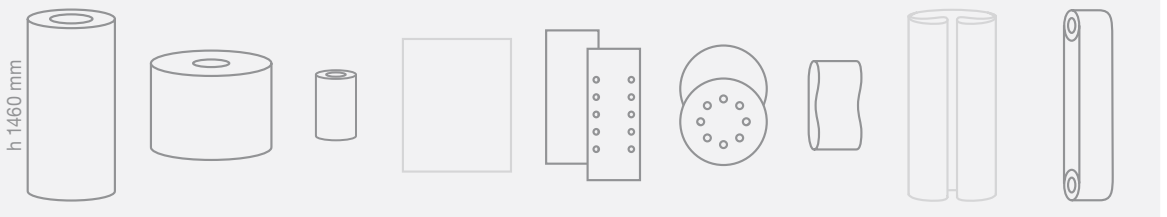

**APPLICAZIONI
APPLICATIONS**

LEGNO
WOOD

LEGNO DURO
HARDWOOD

LEGNO MORBIDO
SOFTWOOD

TRUCIOLARI-MDF-
COMPENSATI / MDF

PARQUET
PARQUET

METALLO
METAL

ACCIAIO INOX
STAINLESS STEEL

VERNICI e SMALTI
VARNISHES &
LACQUERS

CARROZZERIA
BODY REPAIR SHOP

PLASTICA
PLASTIC

GOMMA
RUBBER

VETRO
GLASS

MARMO
MARBLE

PELLE
LEATHER

Imperial
ABRASIVI

www.imperialabrasivi.com